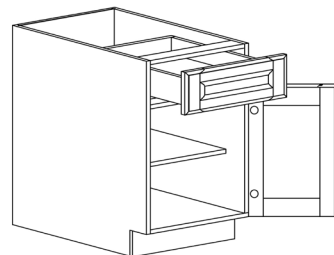

BASE CABINET

ITEM CODE	DIMENSIONS		
AG-B24	W24"	H34 1/2"	D24"
AG-B27	W27"	H34 1/2"	D24"
AG-B30	W30"	H34 1/2"	D24"
AG-B33	W33"	H34 1/2"	D24"
AG-B36	W36"	H34 1/2"	D24"
AG-B39	W39"	H34 1/2"	D24"
AG-B42	W42"	H34 1/2"	D24"