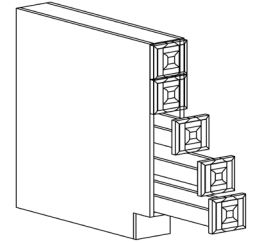

BASE CABINETS

STYLE: ANCHESTER GRAY

BASE SPICE 5-DRAWER CABINET

ITEM CODE	DIMENSIONS		
AG-BSDC06	W6"	H34 1/2"	D24"

Note: This cabinet does not come with any drawer slide