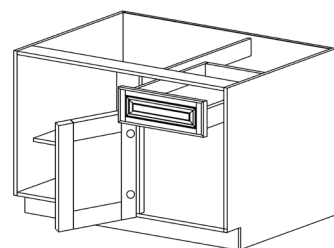

BASE BLIND CABINET

ITEM CODE	DIMENSIONS		
AG-BBC39	W39"	H34 1/2"	D24"
AG-BBC42	W42"	H34 1/2"	D24"
AG-BBC45	W45"	H34 1/2"	D24"