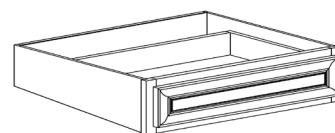

ACCESSORIES

STYLE: WURZBURG

BASE KITCHEN SIZE KNEE DRAWER

ITEM CODE	DIMENSIONS		
W-BKD24	W24"	H7 5/8"	D21"
W-BKD30	W30"	H7 5/8"	D21"
W-BKD36	W36"	H7 5/8"	D21"