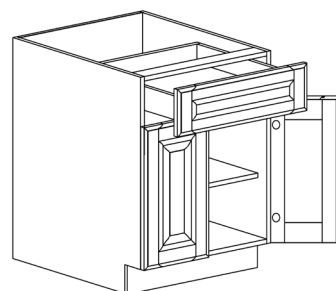

BASE CABINET

ITEM CODE	DIMENSIONS		
AG-B24	W24"	H34 1/2"	D24"
AG-B27	W27"	H34 1/2"	D24"
AG-B30	W30"	H34 1/2"	D24"
AG-B33	W33"	H34 1/2"	D24"
AG-B36	W36"	H34 1/2"	D24"
AG-B39	W39"	H34 1/2"	D24"
AG-B42	W42"	H34 1/2"	D24"